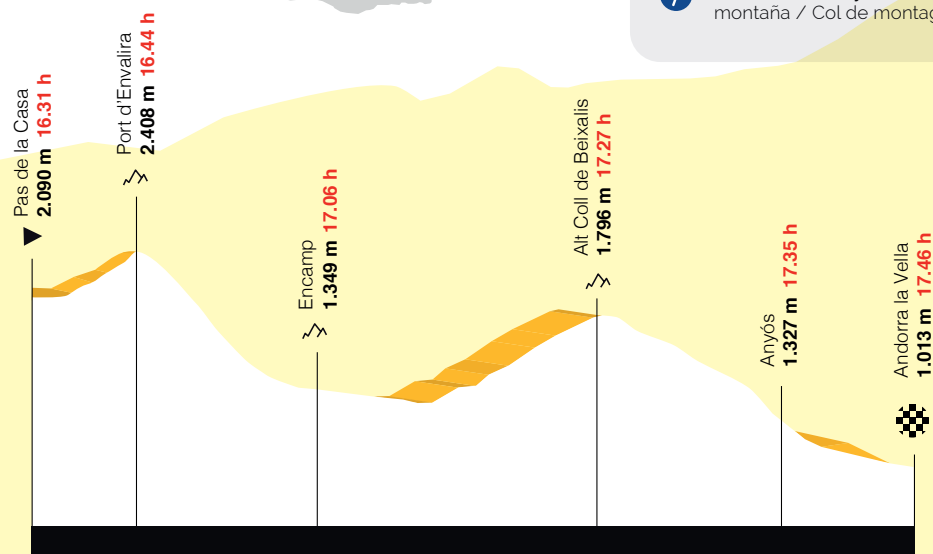

Entre 10h et 13h, concentration des équipes et passage des coureurs sur le podium signature. A 11h05 départ de la caravane publicitaire. A 13h05 départ de la course neutralisée depuis l'avenue de Consell General du Pas de la Casa. **Il est conseillé à toutes les personnes qui doivent circuler sur la route française N22 d'accès et de sortie d'Andorre le 13 juillet, de se renseigner avant de partir en voyage.**

LE TOUR REVIENT EN ANDORRE

avec une arrivée d'étape, une journée de repos et un départ d'étape.

11 > 13/07/2021

15 ETAPA Diumenge 11 de juliol
ETAPE Domingo 11 de julio / Dimanche 11 juillet

>> Ceret ► **ANDORRA LA VELLA**

ESPANYA

FRANÇA

Port de muntanya / Puerto de montaña / Col de montagne

Meta / Ligne d'arrivée.

Itinerari / Itinerario / Parcours

	Pas de la Casa	Alt Port Envalira	Encamp	Alt Coll Beixalis	Anyós	Andorra la Vella
--	----------------	-------------------	--------	-------------------	-------	------------------

Les routes devraient être fermées à partir de 13 heures, avant le passage de la caravane publicitaire et jusqu'au passage du véhicule de police avec des drapeaux verts. Tous les horaires sont approximatifs et peuvent varier en fonction du déroulement de la course