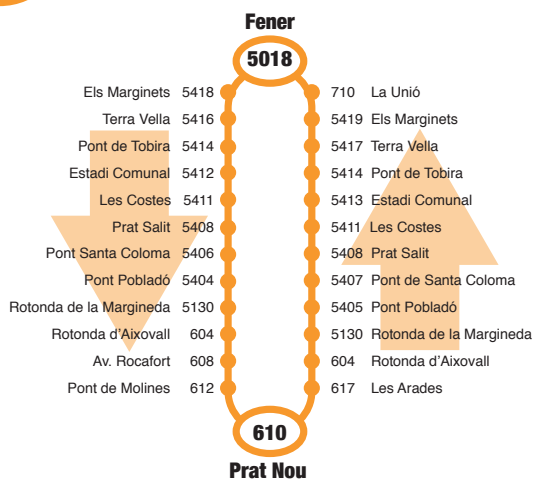

De las 7:00 h a las 7:50 h, cada 25 minutos

De las 7:50 h a las 20:50 h, cada 30 minutos

De las 20:50 h a las 21:30 h, cada 40 minutos

Desde Sant Julià de Lòria

De lunes a sábado

De las 7:00 h a las 10:00 h, cada 10 minutos

Període / Periodo /
Période / Period

Arribada / Llegada /
Arrivée / Arrival

é

ESCALDES-ENGORDANY SANT JULIÀ DE LÒRIA

FR

HORAIRES ET FRÉQUENCES :

01/01 > 31/12

Depuis Escaldes-Engordany Du lundi au vendredi

Depuis Sant Julià de Lòria Du lundi au samedi

De 7 h à 10 h, toutes les 10 minutes
De 10 h à 16 h 30, toutes les 15 minutes
De 16 h 30 à 21 h, toutes les 10 minutes
De 21 h à 22 h, toutes les 15 minutes