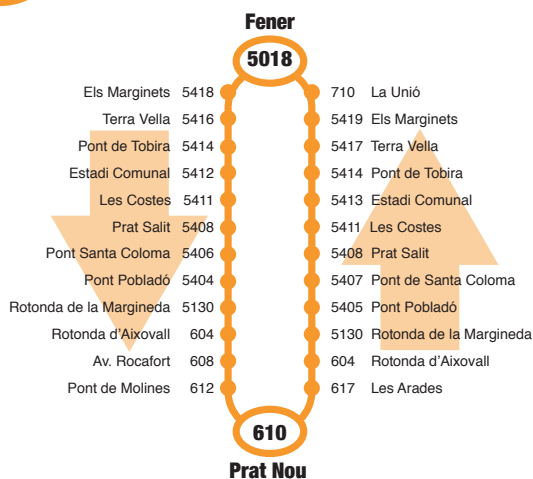

é

ESCALDES-ENGORDANY SANT JULIÀ DE LÒRIA

CA

HORARIS I FREQUÈNCIES:

01/01 > 31/12

Des d'Escaldes-Engordany

De dilluns a divendres

De les 6:35 h a les 9:30 h, cada 10 minuts

De les 20:50 h a les 21:30 h, cada 40 minuts

Des de Sant Julià de Lòria

De dilluns a dissabte

De les 7:00 h a les 10:00 h, cada 10 minuts

De les 10:00 h a les 16:30 h, cada 15 minuts

De les 16:30 h a les 21:00 h, cada 10 minuts

De las 7:00 h a las 7:50 h, cada 25 minutos

De las 7:50 h a las 20:50 h, cada 30 minutos

De las 20:50 h a las 21:30 h, cada 40 minutos

Desde Sant Julià de Lòria

De lunes a sábado

De las 7:00 h a las 10:00 h, cada 10 minutos

Depuis Sant Julià de Lòria Du lundi au samedi

De 7 h à 10 h, toutes les 10 minutes
De 10 h à 16 h 30, toutes les 15 minutes
De 16 h 30 à 21 h, toutes les 10 minutes
De 21 h à 22 h, toutes les 15 minutes