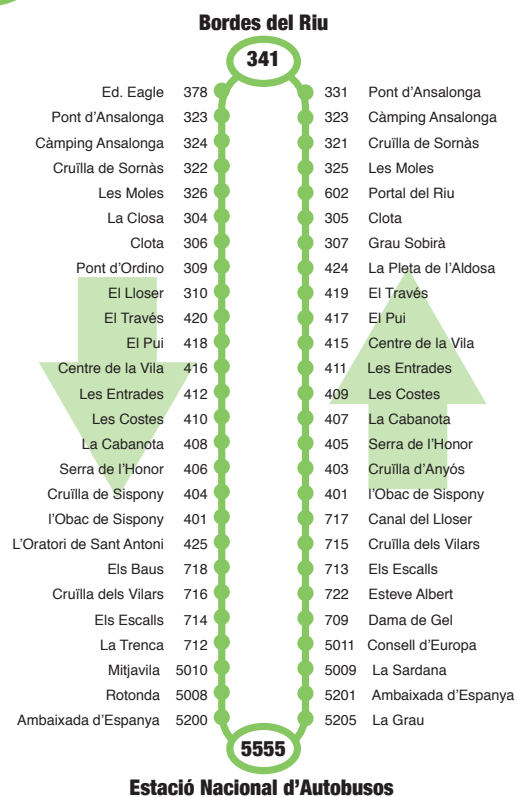

FR HORAIRES ET FRÉQUENCES :

01/01 > 31/12

**Depuis Andorre-la-Vieille et depuis Ordino :
Du lundi au samedi :**

De 7 h à 21 h 30 toutes les 15 minutes.

Dimanche et jours fériés :

De 7 h 30 à 21 h 30, toutes les 30 minutes

EN TIMETABLES AND FREQUENCIES:

01/01 > 31/12

**From Andorra la Vella and from Ordino:
Monday to Saturday:**

from 7 am to 9:30 pm, every 15 minutes

Sundays and holidays:

from 7:30 am to 9:30 pm, every 30 minutes

**Període / Periodo /
Période / Period**

**Arribada / Llegada /
Arrivée / Arrival**

L6.1

LA CORTINADA ANDORRA LA VELLA

CA HORARIS I FREQUÈNCIES:

01/01 > 31/12

La Cortinada: a les 7:40 h i cada 60 minuts

La Cortinada: a les 7:50 h i cada 60 minuts

01/12 > 30/04

Andorra la Vella à Arcalís: à 8 h 00

Arcalís à Andorra la Vella: à 16 h 30

EN

TIMETABLES AND FREQUENCIES:

01/12 > 30/04

Andorra la Vella to Arcalís: at 8:00 am

Arcalís to Andorra la Vella: at 16:30 pm